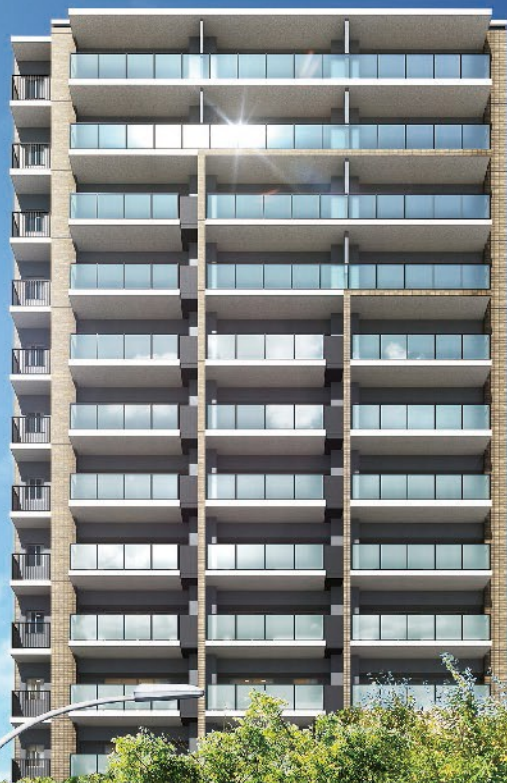

# 開催中

完全予約制

スムーズにご案内させていただくため、完全予約制とさせていただきます。

販売価格 **2,090**万円【予定】

JR「折尾」駅 **100円**バス **7分**  
市営「楠木一丁目」駅 徒歩1分(約15m)より折尾駅へバス停まで6分。

※掲載のCGは図面を元に描き起こした完成予想図と現地付近の写真(2018年9月撮影)を合成しCG加工を施したもので、実際とは多少異なります。また、計画段階のため一部設計変更となる場合がございます。予めご了承ください。